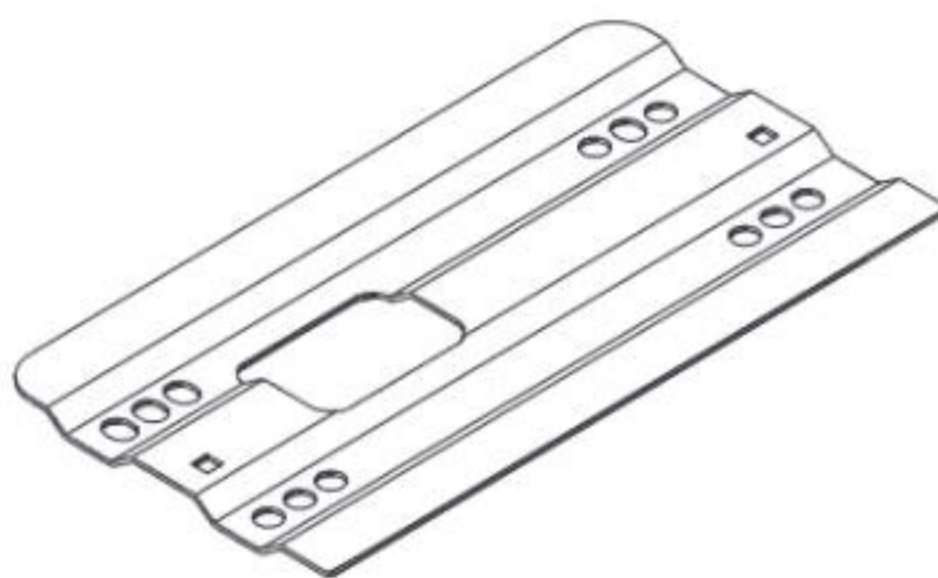

R12.5120

D12.5110

92,5mm

226 mm

3

Robus  
400/600/600HS

1

PD2365A0000  
1x