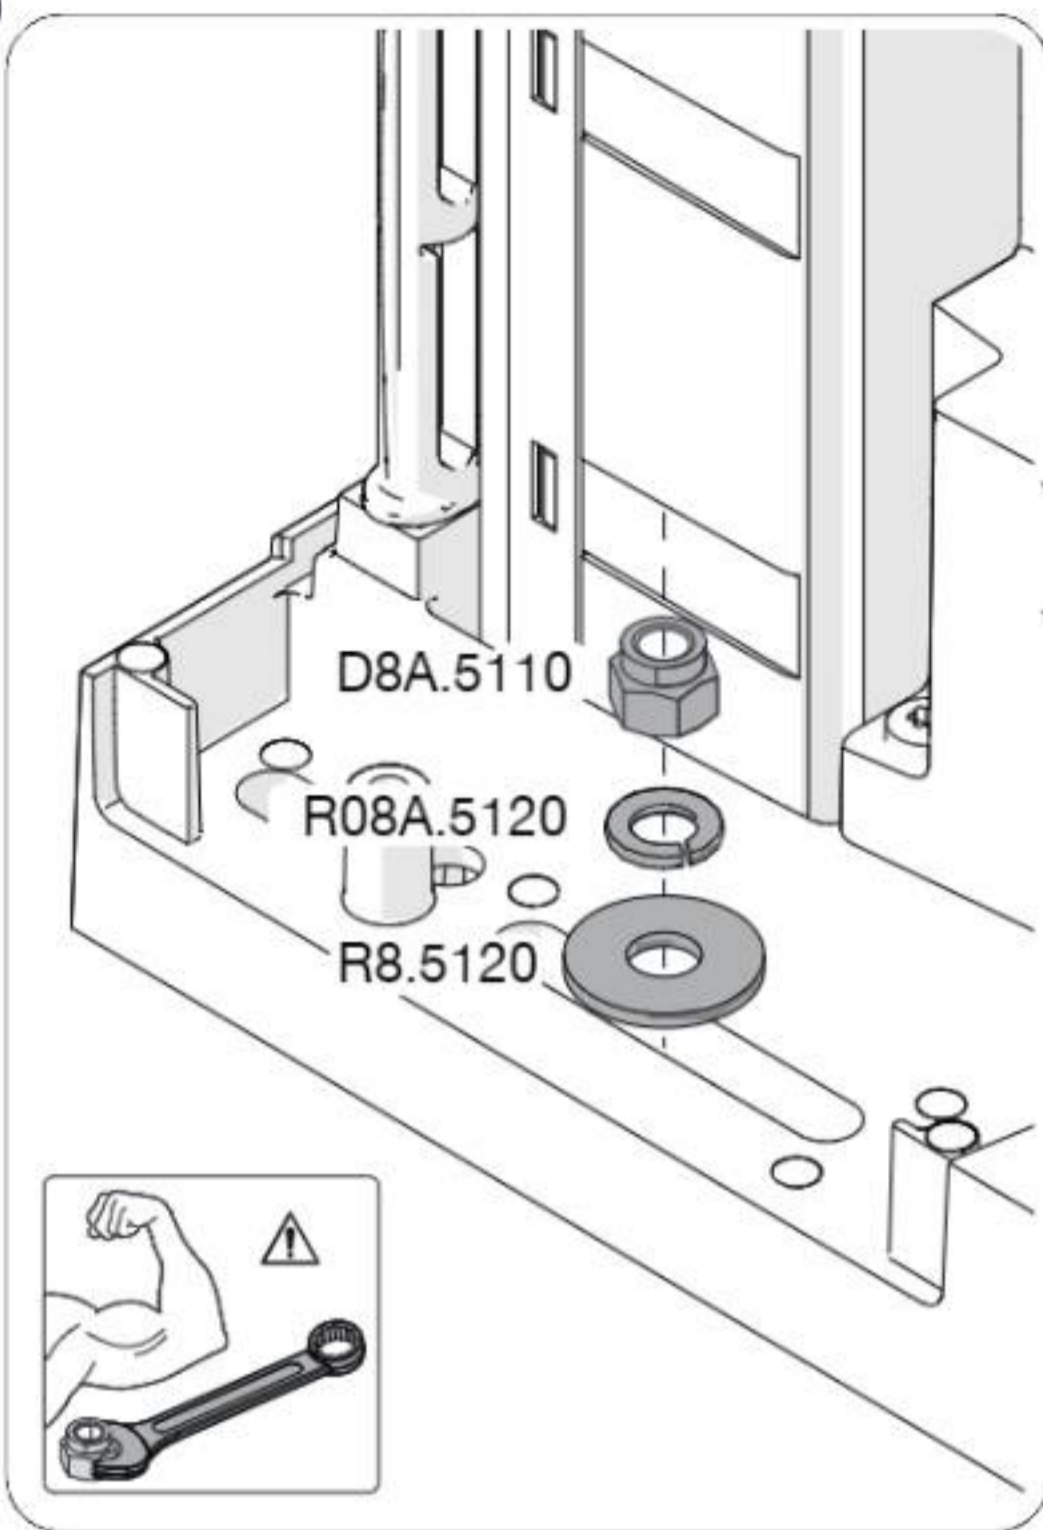

R12.5120

D12.5110

92,5mm

226 mm

3

Robus  
400/600/600HS

1

PD2365A0000  
1x