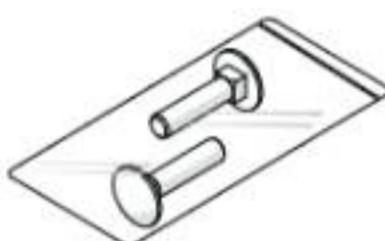

R12.5120

D12.5110

92,5mm

226 mm

3

Robus  
400/600/600HS

1

PD2365A0000  
1x